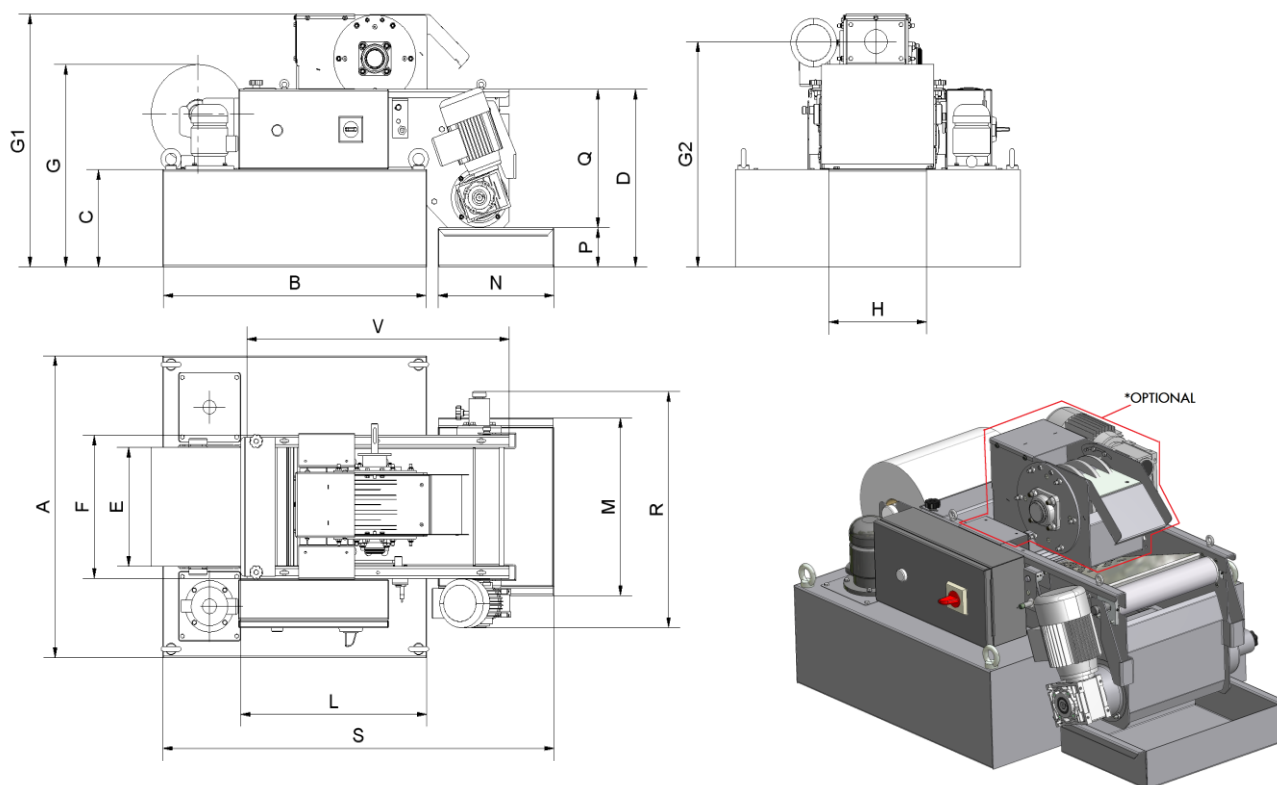

TABELLA DIMENSIONALE FILTRI DIEDRON FC

	FC 50	FC 100	FC 150	FC 200	FC 300	FC 500
A	760	960	1250	1620	2050	2000
B	700	1000	1500	1500	1500	1500
C	250	250	250	250	250	350
D	450	450	450	450	450	550
E	300	500	700	1000	1200	1500
F	360	560	760	1060	1260	1560
G	510	510	510	510	510	610
* G1	635	635	635	635	635	735
* G2	565	565	565	565	565	665
H	260	460	660	860	1160	1460
L	480	730	880	1030	1080	1210
M	450	650	850	1150	1350	1650
N	310	310	310	310	310	310
P	100	100	100	100	100	100
Q	350	350	350	350	350	350
R	580	780	980	1280	1480	1780
S	1010	1310	1810	1810	1810	1810
T	960	1210	1360	1510	1560	1690
V	700	950	1100	1250	1300	1430